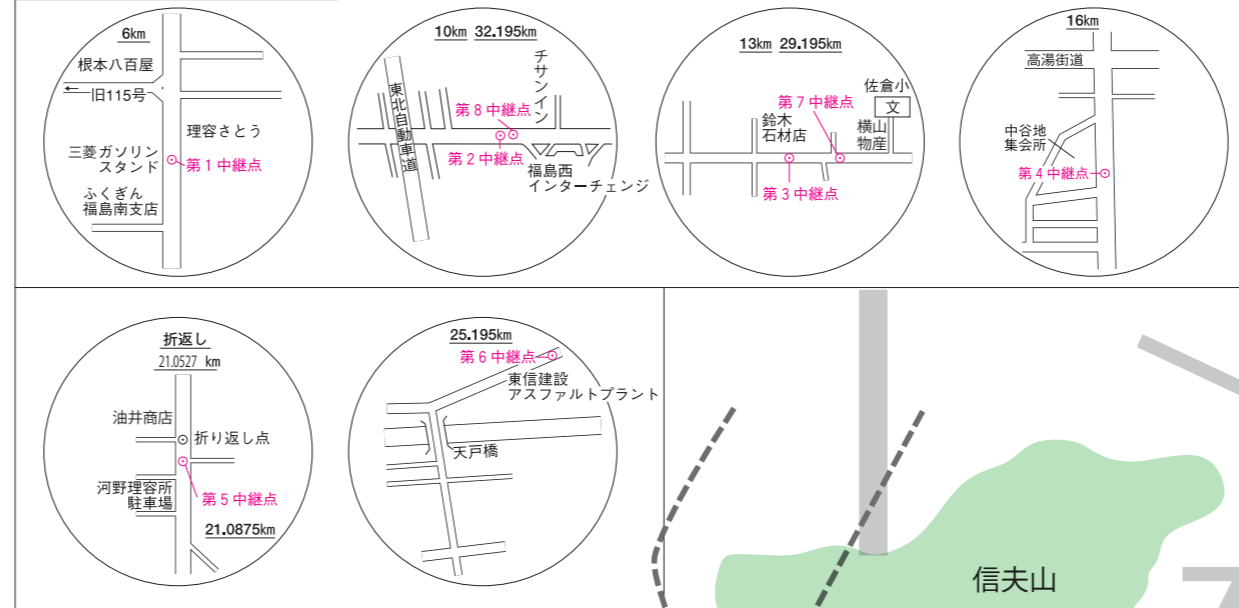

東日本女子駅伝

日本陸連公認 FTVふくしま、マラソンコース (信夫ヶ丘競技場 → 大笹生42.195km)

- 第1区 6000m
- 第2区 4000m
- 第3区 3000m
- 第4区 3000m
- 第5区 5087.5m
- 第6区 4107.5m
- 第7区 4000m
- 第8区 3000m
- 第9区 10000m

折返し地点
21.0527km

通過予定時刻
13:10ごろから
13:20ごろまで

★第5 中継所
● 穴戸果樹園

各中継所付近の略図

フィニッシュ
予定時刻
14:20ごろから
14:35ごろまで

START&FINISH
信夫ヶ丘競技場

コース高低図