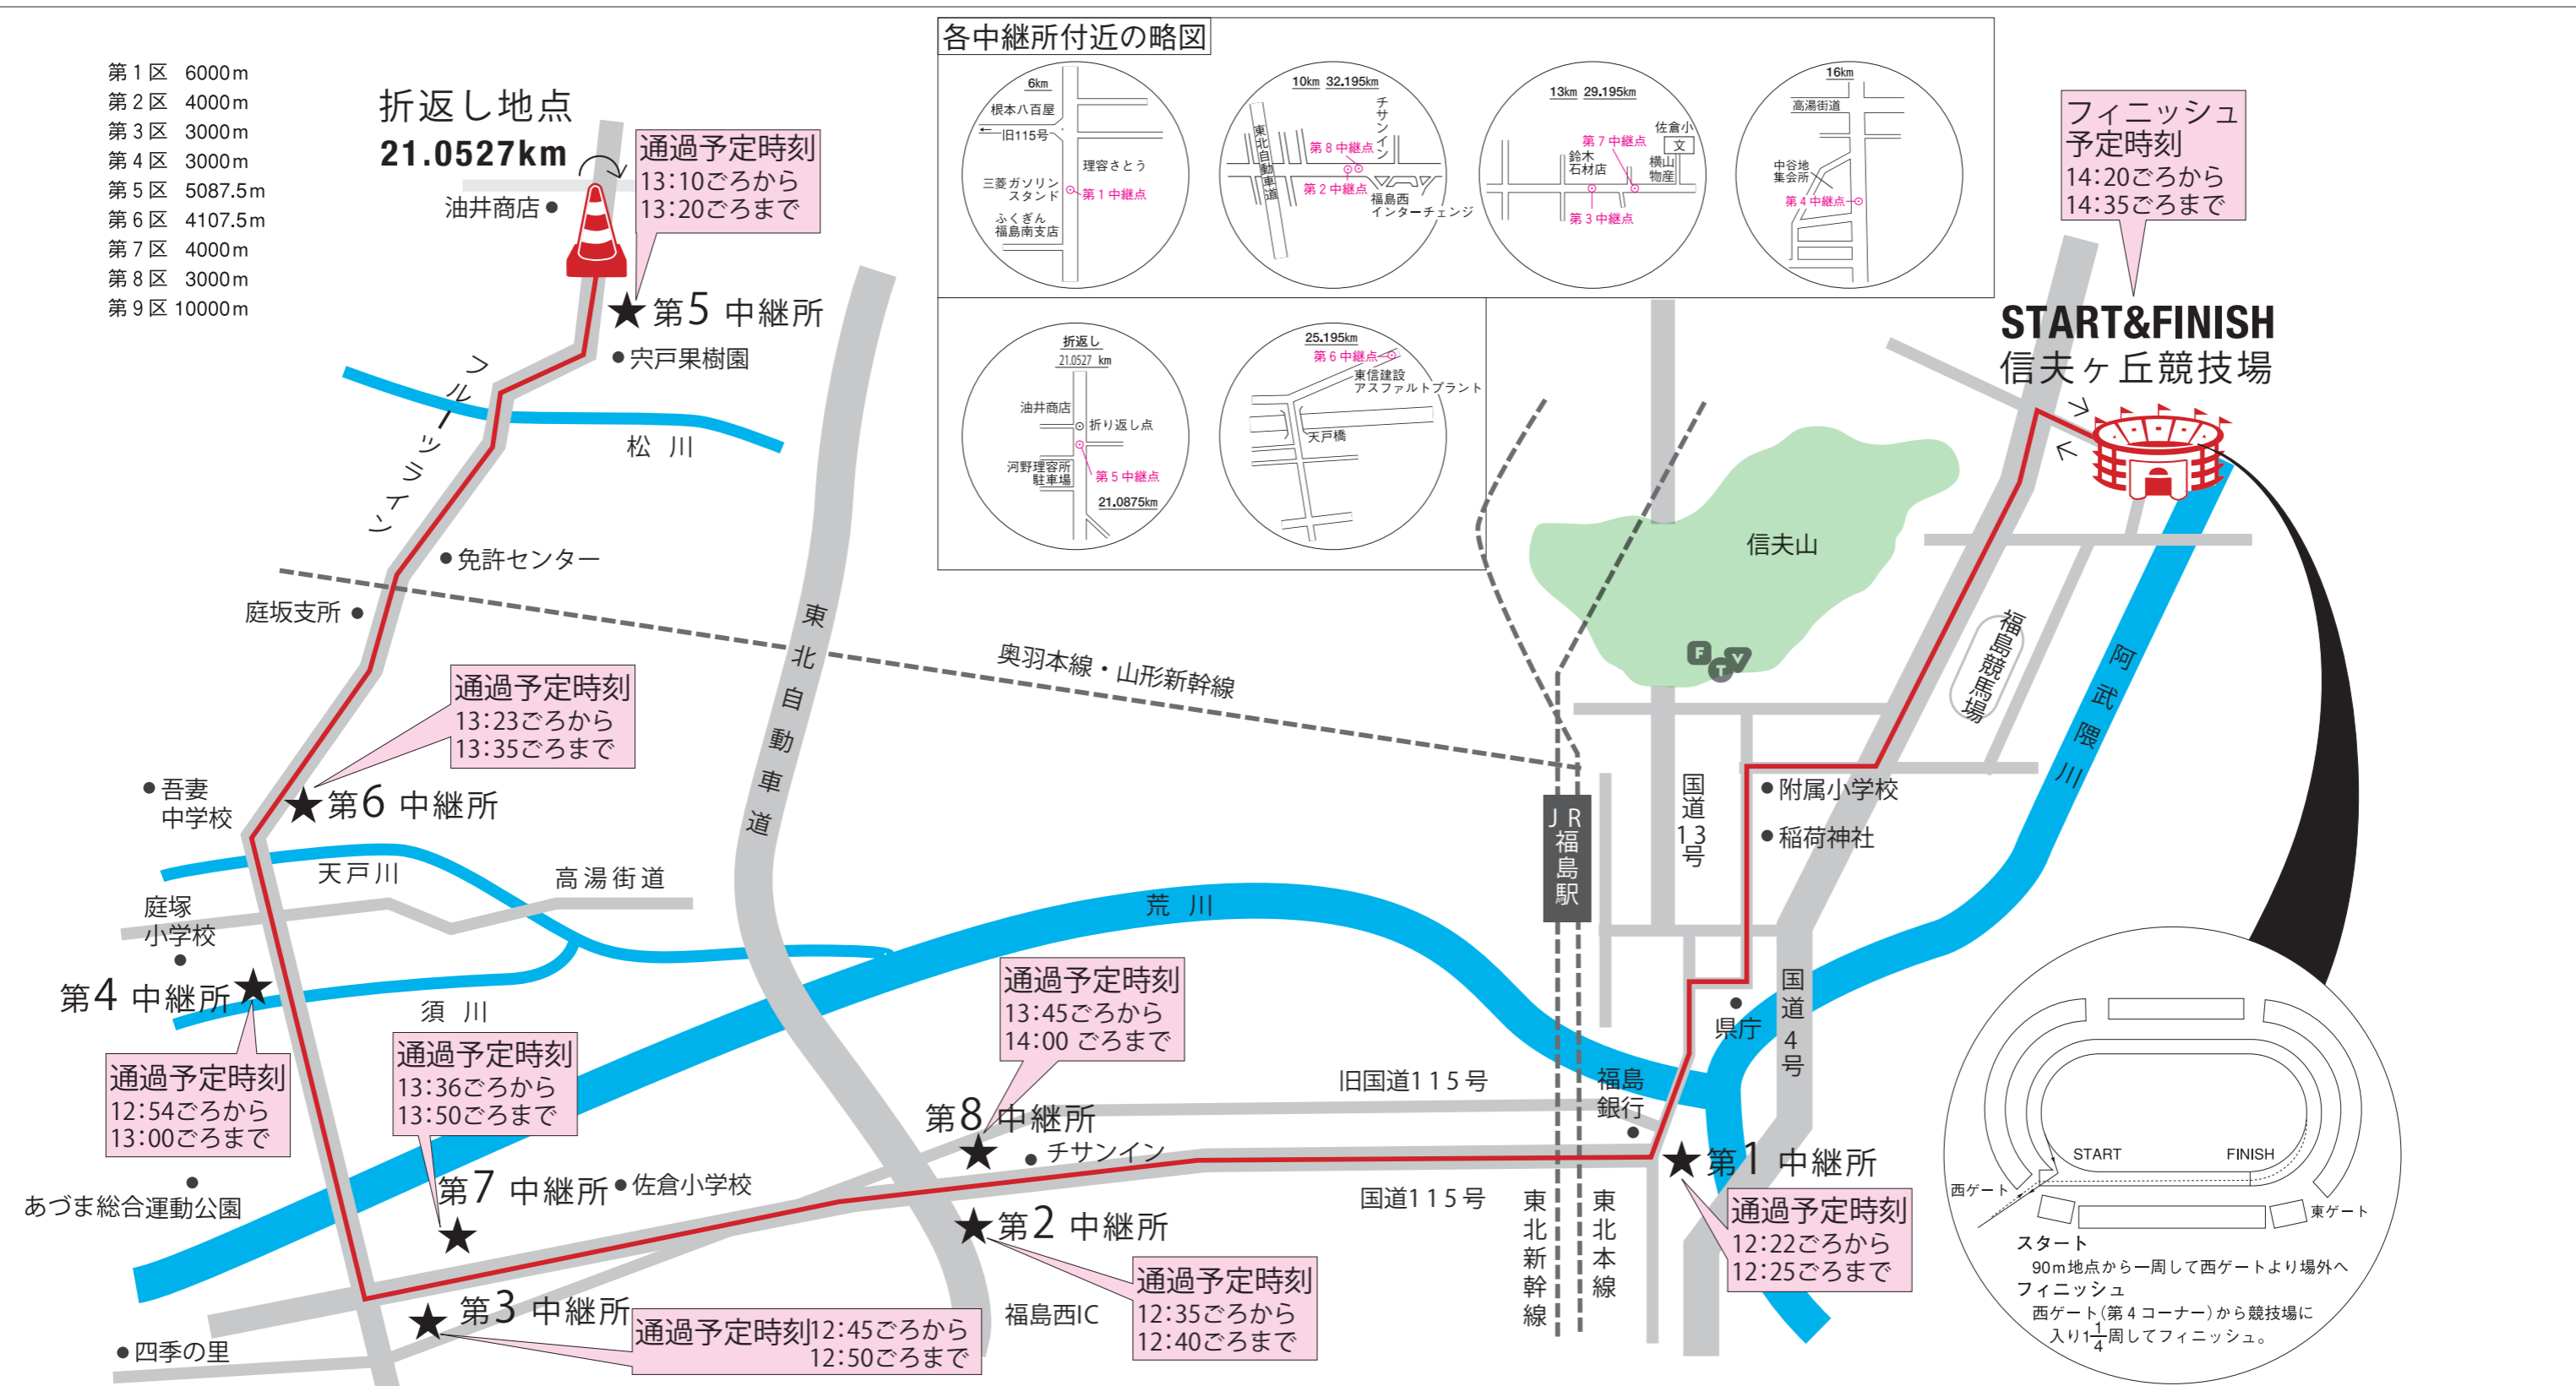

東日本女子駅伝

日本陸連公認 FTVふくしま、マラソンコース (信夫ヶ丘競技場 → 大笹生42.195km)

- 第1区 6000m
- 第2区 4000m
- 第3区 3000m
- 第4区 3000m
- 第5区 5087.5m
- 第6区 4107.5m
- 第7区 4000m
- 第8区 3000m
- 第9区 10000m

折返し地点
21.0527km

通過予定時刻
13:10ごろから
13:20ごろまで

★第5 中継所
● 穴戸果樹園

各中継所付近の略図

フィニッシュ
予定時刻
14:20ごろから
14:35ごろまで

START&FINISH
信夫ヶ丘競技場

コース高低図